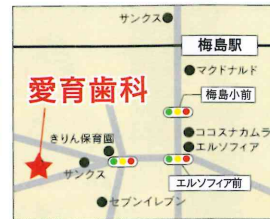

取材 K考房 045-440-5590